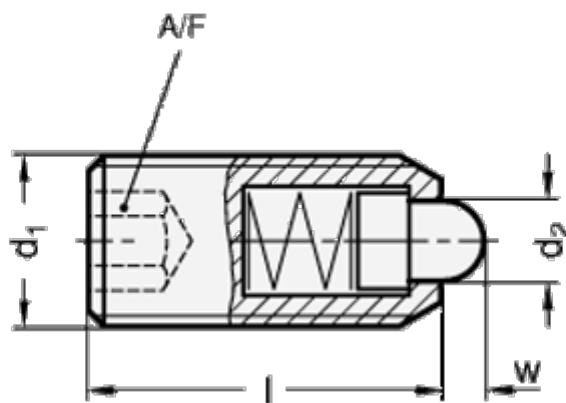

Varenummer: 206154M20B
Beskrivelse: E+G trykstykke m.indv. 6-kant
Stål, GN 615.4-M20-B

Mål

d1	= M20
d2	= 10
Fjedertryk N bund	= 81
Fjedertryk N top	= 39
Længde l	= 43
W	= 6.5